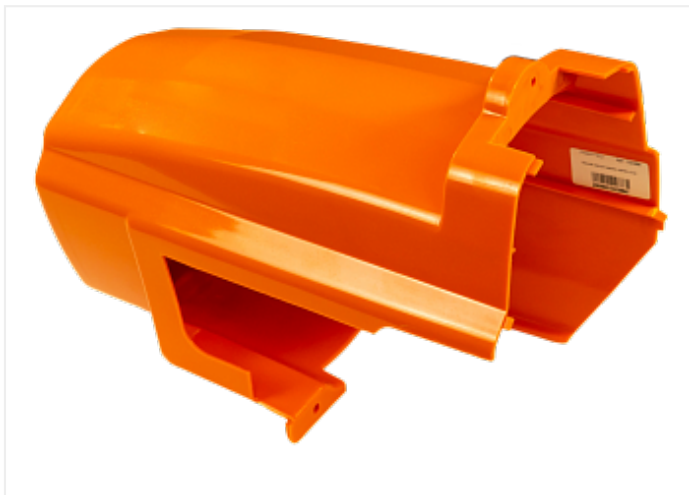

Коммерческое предложение от 12.05.24

**Крышка корпуса задняя  
ASPRO-2100/2800 арт.102387**Цена 1 шт. **3 780**  
С НДС(20%), руб.**Характеристики**Артикул 102387  
Модель 102387**Комплектация****Описание**

Крышка корпуса задняя для окрасочного аппарата ASPRO-2100/2800

**Доставка**

Обработка Вашего заказа начинается сразу же после его поступления. Доставка выполняется ежедневно в рабочие дни с 09:00 до 16:00 часов. Товары, заказанные Вами в субботу и воскресенье, доставляют в понедельник. Время осуществления доставки заказа зависит от времени размещения заказа и наличия товара на складе, и своевременной оплаты. Если заказ подтвержден менеджером Службы доставки до 15:00, товар может быть доставлен на следующий рабочий день. Если заказ подтвержден менеджером Службы доставки после 15:00, товар может быть доставлен через день после подтверждения. Вы также можете указать любое другое удобное время доставки, и покупка будет доставлена в удобное для Вас время. Иное время доставки, а также время доставки в населенные пункты области определяются по договоренности