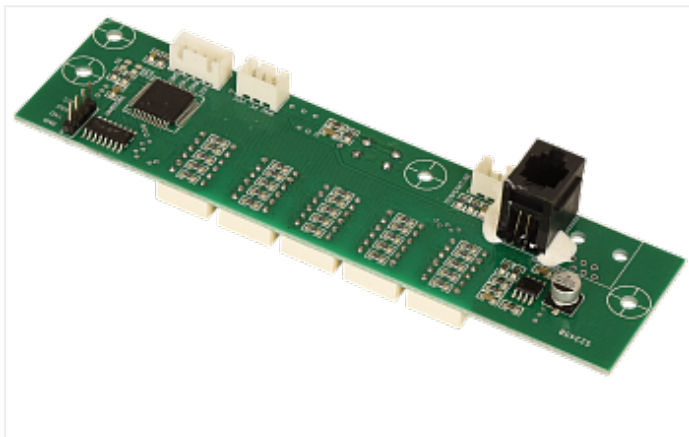

Коммерческое предложение от 26.04.24

**Плата дисплея AS-6000/7200
(цветная)**Цена 1 шт. **10 080**
С НДС(20%), руб.**Характеристики**Артикул 101151
Модель 101151**Комплектация****Описание****Доставка**